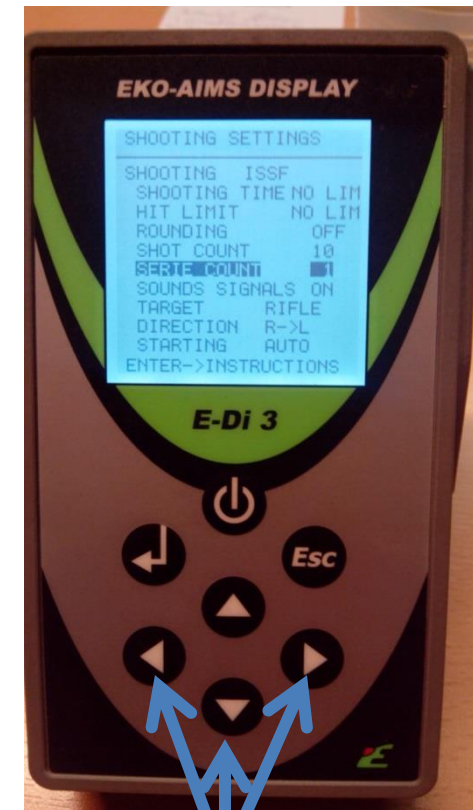

Tryk på piletasten ned en gang
Tryk på piletasten til højre eller venstre for at vælge antal skiver der skal anvendes til en skydning.