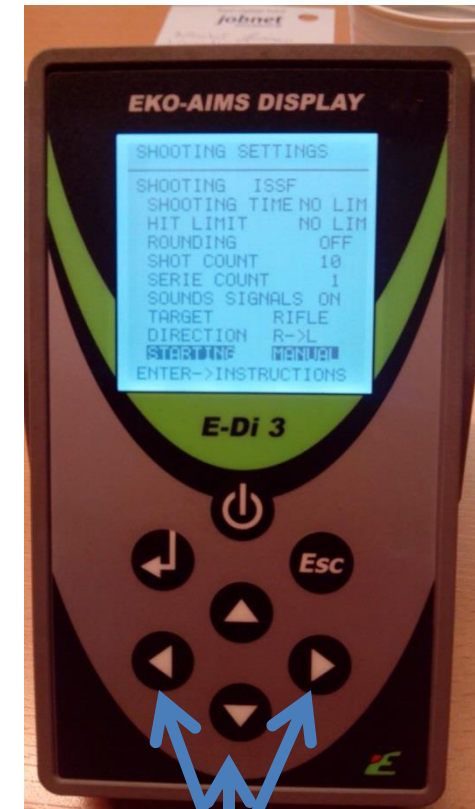

Tryk på piletasten ned en gang
Tryk på piletasten til højre eller venstre for at vælge antal skud der skal skydes pr. skive

Tryk på piletasten ned en gang
Tryk på piletasten til højre eller venstre for at vælge antal skiver der skal anvendes til en skydning.

Indstilling af IR Riffel Ringdelt skive

Tryk på pile tasten ned en gang
Tryk på pile tasten til højre eller venstre for at vælge om der skal være **ON/OFF** for lyd og tale.

Tryk på pile tasten ned en gang
Tryk på pile tasten til højre eller venstre for at vælge våben type