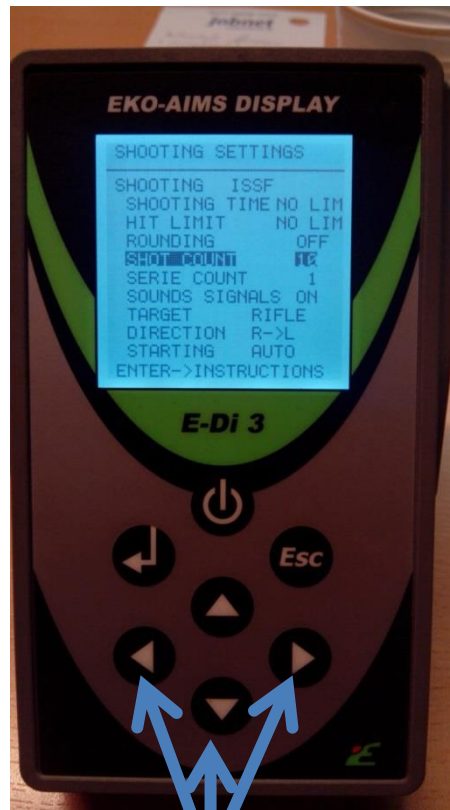

Tryk på piletasten ned en gang
Tryk på piletasten til højre eller venstre for at vælge antal skud der skal skydes pr. skive