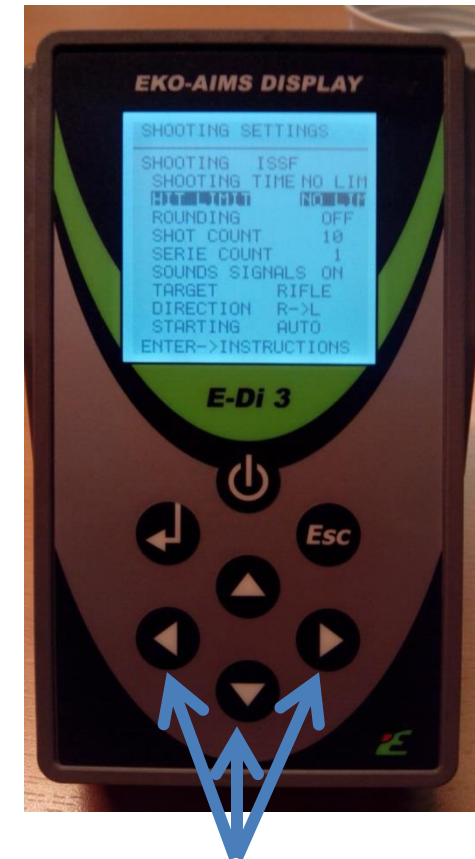

Indstilling af IR Riffel Ringdelt skive

Tænd for Riflen.
Hold power knappen nede i 2 sek.

Indstilling af IR Riffel Ringdelt skive

Tænd for displayet.
Hold power knappen nede i 2 sek.

Tryk på knappen enter for
at gå til menuen

Indstilling af skydedisciplin.
Tryk på knappen enter.

Indstilling af IR Riffel Ringdelt skive

Indstilling af skydedisciplin.
Tryk på pileasten til højre eller venstre
til der står **ISSF** i displayet.

Tryk på pileasten ned en gang
Tryk på pileasten til højre eller venstre for at indstille
længde på skydetid.
For ubegrænset skydetid skal der stå **NO LIM**.

Tryk på pileasten ned en gang
Tryk på pileasten til højre eller venstre for at indstille
hvilken ringinddeling der skal tælles med.
Står der **NO LIM** i displayet, tælles alle ringe med fra
1 til 10.