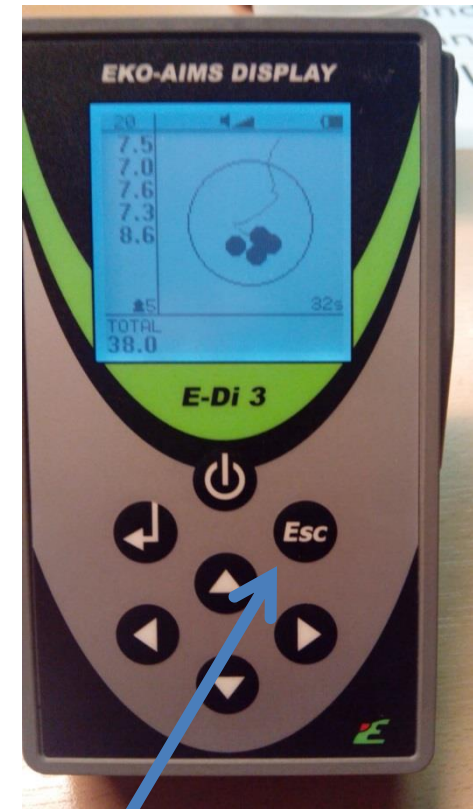

Indstilling af IR Riffel Ringdelt skive

Tryk på pile tasten ned en gang
Tryk på pile tasten til højre eller venstre for at vælge om der skal være **ON/OFF** for lyd og tale.

Tryk på pile tasten ned en gang
Tryk på pile tasten til højre eller venstre for at vælge våben type

Tryk på pile tasten ned en gang
Tryk på pile tasten til højre eller venstre for at vælge auto/manuel start af ny skydning.

Indstilling af IR Riffel Ringdelt skive

Tryk på ESC 3 gange for at forlade menuen

Du er nu klar til at skyde.

Hvid der er valgt manuelt i punkt 12 skal der trykkes på ESC en gang for at starte en ny skydning.