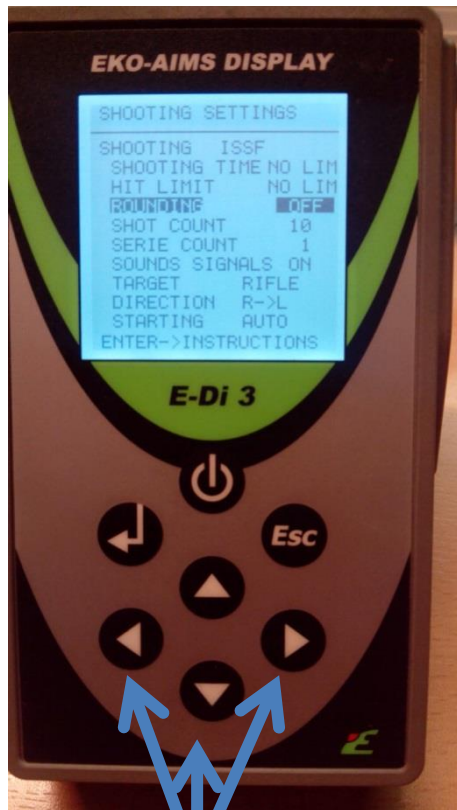

Indstilling af IR Riffel Ringdelt skive

Tryk på piletasten ned en gang
Tryk på piletasten til højre eller venstre for at vælge om der skal være afrundede tal eller komma tal.
Rounding off betyder at der anvendes komma tal.