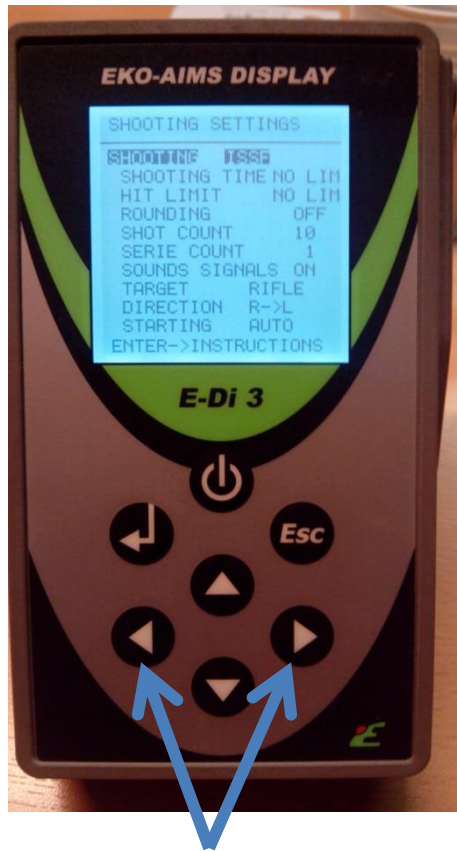

Indstilling af IR Riffel Ringdelt skive

Tænd for Riflen.
Hold power knappen nede i 2 sek.

Indstilling af IR Riffel Ringdelt skive

Tænd for displayet.
Hold power knappen nede i 2 sek.

Tryk på knappen enter for
at gå til menuen

Indstilling af skydedisciplin.
Tryk på knappen enter.

Indstilling af IR Riffel Ringdelt skive

Indstilling af skydedisciplin.
Tryk på pileasten til højre eller venstre
til der står **ISSF** i displayet.

Tryk på pileasten ned en gang
Tryk på pileasten til højre eller venstre for at indstille
længde på skydetid.
For ubegrænset skydetid skal der stå **NO LIM**.

Tryk på pileasten ned en gang
Tryk på pileasten til højre eller venstre for at indstille
hvilken ringinddeling der skal tælles med.
Står der **NO LIM** i displayet, tælles alle ringe med fra
1 til 10.