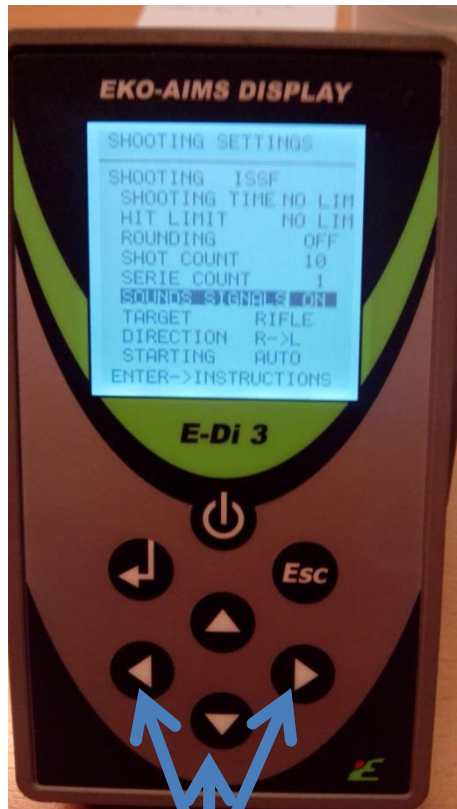

Indstilling af IR Riffel Ringdelt skive

Tryk på pile tasten ned en gang
Tryk på pile tasten til højre eller venstre for at vælge om der skal være **ON/OFF** for lyd og tale.