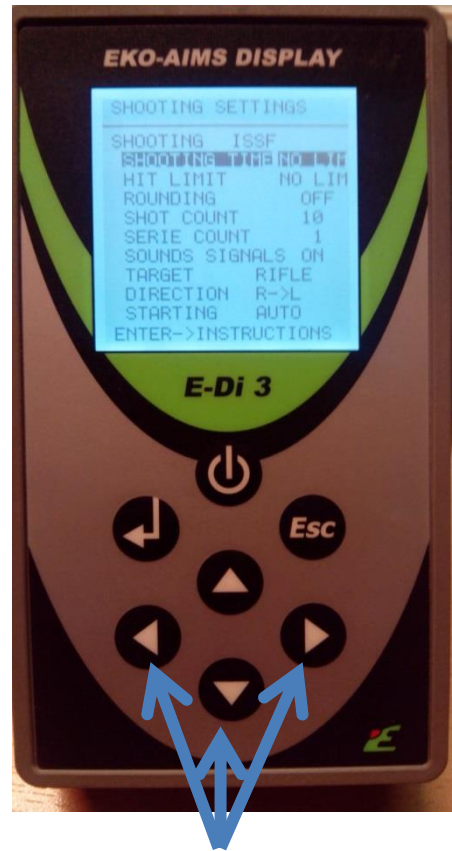

Indstilling af IR Riffel Ringdelt skive

Tænd for Riflen.
Hold power knappen nede i 2 sek.

Indstilling af IR Riffel Ringdelt skive

Tænd for displayet.
Hold power knappen nede i 2 sek.

Tryk på knappen enter for
at gå til menuen

Indstilling af skydedisciplin.
Tryk på knappen enter.

Indstilling af IR Riffel Ringdelt skive

Indstilling af skydedisciplin.
Tryk på pileasten til højre eller venstre
til der står **ISSF** i displayet.

Tryk på pileasten ned en gang
Tryk på pileasten til højre eller venstre for at indstille
længde på skydetid.
For ubegrænset skydetid skal der stå **NO LIM**.