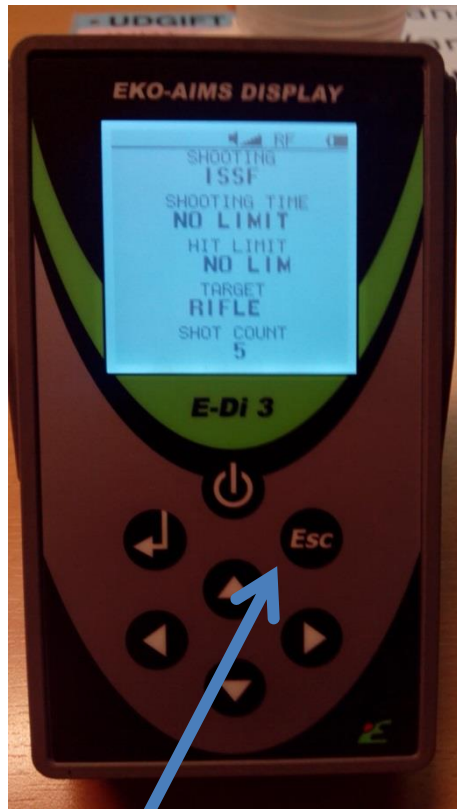

Indstilling af IR Riffel Ringdelt skive

Tryk på pile tasten ned en gang
Tryk på pile tasten til højre eller venstre for at vælge om der skal være **ON/OFF** for lyd og tale.

Tryk på pile tasten ned en gang
Tryk på pile tasten til højre eller venstre for at vælge våben type

Tryk på pile tasten ned en gang
Tryk på pile tasten til højre eller venstre for at vælge auto/manuel start af ny skydning.

Indstilling af IR Riffel Ringdelt skive

Tryk på ESC 3 gange for at forlade menuen