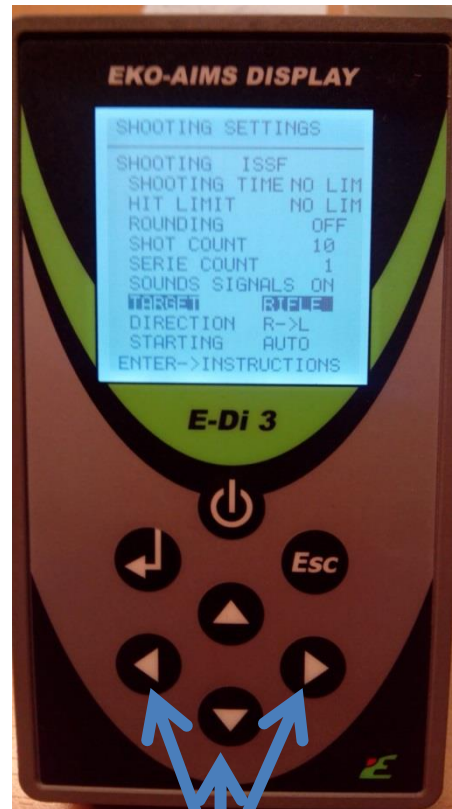

Tryk på piletasten ned en gang
Tryk på piletasten til højre eller venstre for at vælge antal skud der skal skydes pr. skive

Tryk på piletasten ned en gang
Tryk på piletasten til højre eller venstre for at vælge antal skiver der skal anvendes til en skydning.

Indstilling af IR Riffel Ringdelt skive

Tryk på pile tasten ned en gang
Tryk på pile tasten til højre eller venstre for at vælge om der skal være **ON/OFF** for lyd og tale.

Tryk på pile tasten ned en gang
Tryk på pile tasten til højre eller venstre for at vælge våben type