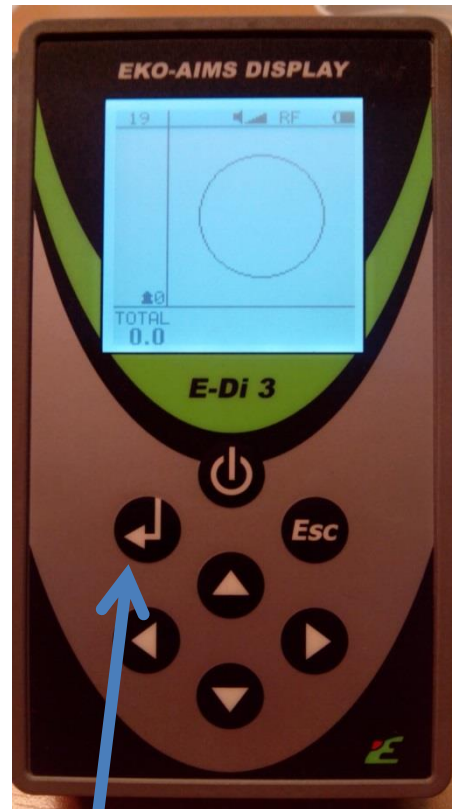

Indstilling af IR Riffel Ringdelt skive

Tænd for Riflen.
Hold power knappen nede i 2 sek.

Indstilling af IR Riffel Ringdelt skive

Tænd for displayet.
Hold power knappen nede i 2 sek.

Tryk på knappen enter for
at gå til menuen

Indstilling af skydedisciplin.
Tryk på knappen enter.

Indstilling af IR Riffel Ringdelt skive

Indstilling af skydedisciplin.
Tryk på pileasten til højre eller venstre
til der står **ISSF** i displayet.

Tryk på pileasten ned en gang
Tryk på pileasten til højre eller venstre for at indstille
længde på skydetid.
For ubegrænset skydetid skal der stå **NO LIM**.