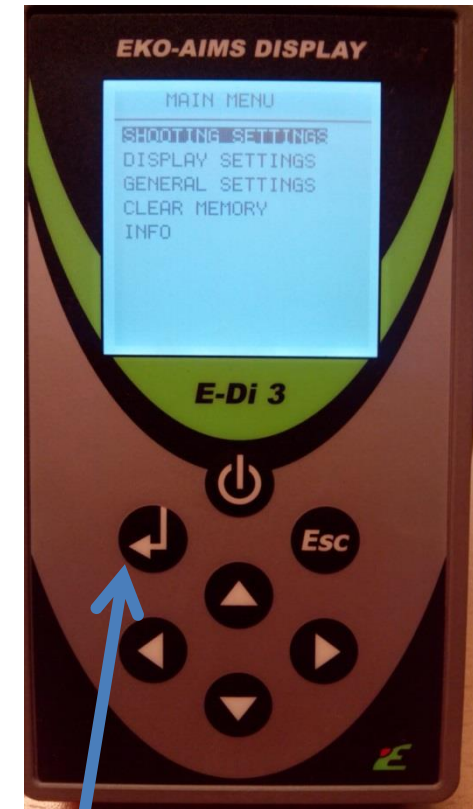

Indstilling af IR Riffel Ringdelt skive

Tænd for Riflen.
Hold power knappen nede i 2 sek.

Indstilling af IR Riffel Ringdelt skive

Tænd for displayet.
Hold power knappen nede i 2 sek.

Tryk på knappen enter for
at gå til menuen

Indstilling af skydedisciplin.
Tryk på knappen enter.

Indstilling af IR Riffel Ringdelt skive

Indstilling af skydedisciplin.
Tryk på pileasten til højre eller venstre
til der står **ISSF** i displayet.

Tryk på pileasten ned en gang
Tryk på pileasten til højre eller venstre for at indstille
længde på skydetid.
For ubegrænset skydetid skal der stå **NO LIM**.